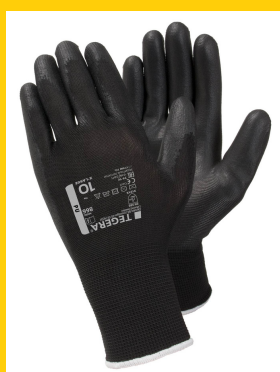

ROBNA MARKA - EJENDALS

ISPORUKA ODMAH SA SKLADIŠTA U NOVOM SADU

**zaštitne
rukavice**

855

**zaštitne
rukavice**

860

**zaštitne
rukavice**

866

**zaštitne
rukavice**

8120

zaštitne cipele

3150